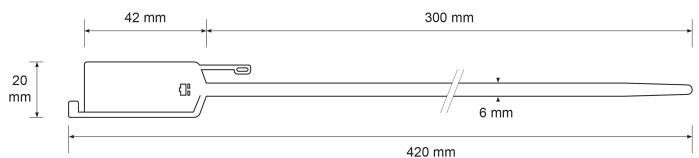

Material : Polypropylen (PP)

Diameter / Strap width : 6 mm

Total length : 420 mm

Usable length : 300 mm

Colours available on stock : Rouge et jaune

Pull apart force : 30 kg

Metal insert : No

Closure type : Progressive tightening

Tear off : Yes

Type of tail : Flat and notched

ISO17712 H : No

Tag dimensions : 20 x 42 mm

Ex stock : Yes

Standard packaging : 1.000 pcs box

Delivery time for personalised product : 4 to 6 weeks

MOQ for stock product : 100 pcs

MOQ personalised products : 5.000 pcs

Weight for 1000 pcs : 8 kg

HS Code : 39 23 50 90

Label-holder : Oui

Available colors :

These polypropylen seals are used to close bags or containers

Some red or yellow seals are available in stock (marked E.F and progressively numbered).

White, black, green, blue or orange on request. (at least 10.000pcs)

100 pcs bag- 1000 pcs carton

Carton : 560 x 360 x 460 mm - 8 kg

Free samples on request