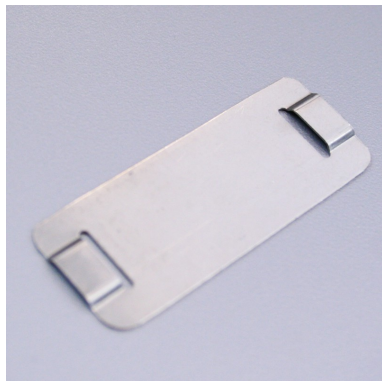

Plaquetas de acero inoxidable

Fijación

Materia : Inox 304 & 316

Envase estándar : Cartón de 100 uds

Plazo de entrega para unos productos personalizados : 4 a 6 semanas

Cantidad mínima de pedido : 100 uds

Cantidad mínima de pedido para productos personalizados : 100 pcs

Arancel aduanero : 83 09 90 90

Detectable : Si

Marcaje posible : Sí

Tiempo de entrega : 2 semaines

Colores disponibles :

Estas plaquetas de acero inoxidable tipo 304 o 316 existen en varias dimensiones :

Anchura (mm)	Longitud (mm)	Grosor (mm)	Typo de Inox	Anchura brida inox
10	52	0.25	304 & 316	4.6 & 7.9
38.1	63	0.25	304 & 316	4.6
19	89	0.25	304 & 316	4.6 & 7.9
16	70	0.4	304 & 316	7.9
16	90	0.4	304 & 316	7.9
10	90	0.4	304 & 316	4.6
12	70	0.4	304 & 316	7.9
12	90	0.4	304 & 316	7.9
12	120	0.4	304 & 316	7.9
16	70	0.4	304 & 316	7.9
16	90	0.4	304 & 316	7.9
16	120	0.4	304 & 316	7.9
19	90	0.4	304 & 316	7.9
20	90	0.4	304 & 316	7.9