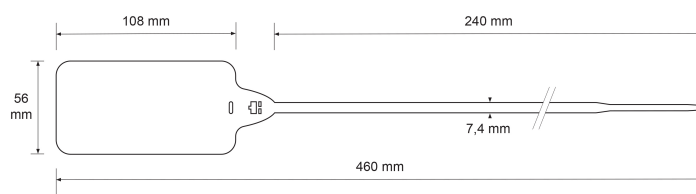

ETIGO

2 Avenue Paul Langevin - Zone d'Activités de Ravennes les Francs - 59200 - TOURCOING - France

Phone : +33 3 20 28 87 31 - Fax : +33 3 20 28 87 36

www.etigo.fr - Dirección de correo electrónico : formulaire@etigo.fr