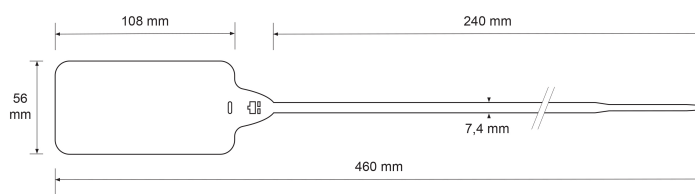

ETIGO

2 Avenue Paul Langevin - Zone d'Activités de Ravennes les Francs - 59200 - TOURCOING - France

Phone : +33 3 20 28 87 31 - Fax : +33 3 20 28 87 36

www.etigo.fr - Dirección de correo electrónico : formulaire@etigo.fr