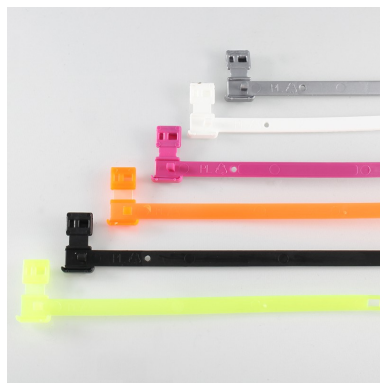

# Ecofin

Pulseras para eventos

**Campos de aplicación principales :** Piscinas, campamentos

**Materia :** Polietileno (PE)

**Longitud total :** 250 mm

**Anchura :** 7 mm

**Grosor :** 0,8 mm

**En stock :** Sí

**Envase estándar :** 200 pcs

**Cantidad mínima de pedido :** 200 pcs

**Arancel aduanero :** 39 26 90 97

**Tiempo de entrega :** 48/72h

**Colores disponibles :**

La pulsera Ecofin está hecha de polietileno resistente e impermeable. Disponible en una sola talla, se ajusta y sujeta con una pequeña cabeza rectangular. Una vez adherido a la muñeca, es necesario utilizar unas tijeras para retirarlo.

Pulsera Ecofin Pool Control

La pulsera de identificación Ecofin se utiliza para controlar el acceso a una piscina, un camping u otros. Está disponible en varios colores: puede mezclarse y combinarse en incrementos de 200 piezas.