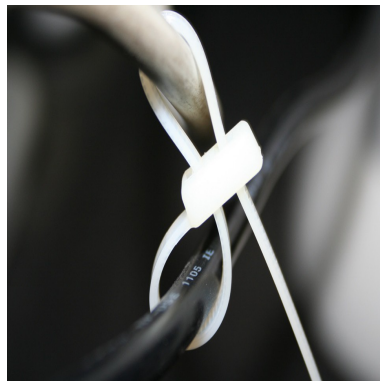

Bridas con doble cabezal

Bridas

Uso único : Sí

Materia : PA6,6

Longitud total : 200-300-370 mm

Anchura : 4,8 mm

Resistencia a la tracción : 22 Kg

Sistema de cierre : Ajustable

Disponibles en 3 dimensiones (4.8 x 200 mm / 4.8 x 300 mm / 4.8 x 370 mm) en negro o natural en stock

Buena resistencia a las bases, aceites, lubricantes y solventes / A temperaturas de -40 a 85°C y a una tracción de 220 N