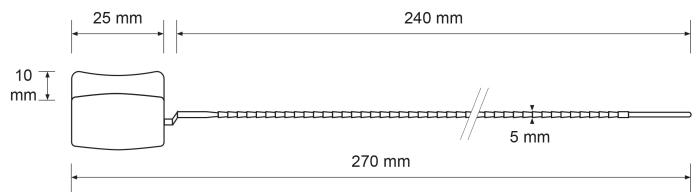

Materia : Polipropileno (PP)

Diámetro / Anchura de tira : 5 mm

Longitud total : 270 mm

Longitud útil : 240 mm

Colores disponibles en stock : Amarillo

Resistencia a la traccion : 20 kg

Inserto metálico : No

Sistema de cierre : Ajustable

Abre fácil : No

Tipo de tira : Llana y dentada

ISO17712 H : No

Dimensiones de la cartela : 10 x 25 mm

En stock : Sí

Envase estándar : Cartón de 1.000 uds

Plazo de entrega para unos productos personalizados : 10 a 12 semanas

Cantidad mínima de pedido : 100 uds

Cantidad mínima de pedido para productos personalizados : 5.000 udds

Peso para 1000 udds : 3.8 kg

Arancel aduanero : 39 23 50 90

Colores disponibles :

Este precinto de PP se usa par cerrar bolsas

La ventana transparente de 10x25 mm permite ver la tira y comprobar que el precinto esta cerrado correctamente.

Tenemos stock en amarillo, marcado E.F con numeración progresiva.

También lo podemos proveer en blanco, azul, negro, naranja, verde o rojo en 10-12 semanas, con un mínimo de 5000 udds.

Mats de 10 udds y cartón de 1000 udds (420x294x148 mm - 3.8kg)

Muestras gratuitas