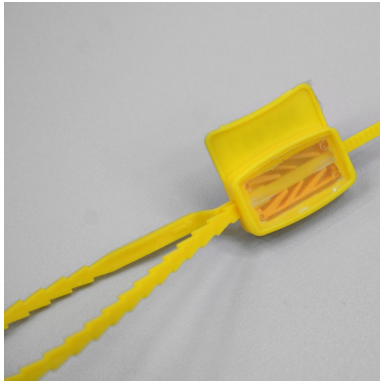

# Cobra

Precintos de plástico

**Materia :** Polipropileno (PP)

**Diámetro / Anchura de tira :** 5 mm

**Longitud total :** 270 mm

**Longitud útil :** 240 mm

**Colores disponibles en stock :** Amarillo

**Resistencia a la traccion :** 20 kg

**Inserto metálico :** No

**Sistema de cierre :** Ajustable

**Abre fácil :** No

**Tipo de tira :** Llana y dentada

**ISO17712 H :** No

**Dimensiones de la cartela :** 10 x 25 mm

**En stock :** Sí

**Envase estándar :** Cartón de 1.000 uds

**Arancel aduanero :** 39 23 50 90

**Colores disponibles :**

Este precinto de PP se usa par cerrar bolsas

La ventana transparente de 10x25 mm permite ver la tira y comprobar que el precinto esta cerrado correctamente.