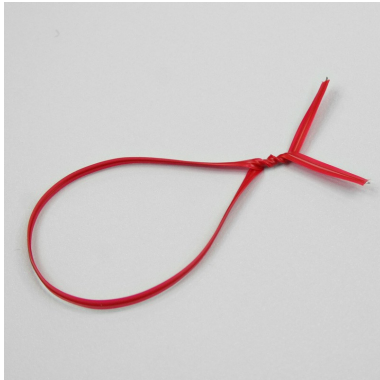

# Cierres para bolsas

Bridas reutilizables

**Envase estándar :** Manejo de 1.000 udds

**Cantidad mínima de pedido :** 5.000 udds

**Arancel aduanero :** 39 23 50 90

Cierres para bolsas tipo twistbands o clipbands

Estas cierres pueden ser de papel o de plástico, en diferentes dimensiones, con 1 o 2 alambres, de varios diámetros

Algunos ejemplos :

De plástico : 4 mm ancho con alambre de 0.6 mm - 1 alambre de 65 a 330 mm

De plástico : 4 mm ancho con alambre de 0.6 mm - 2 alambres de 100 a 300 mm

De papel : 8 mm ancho con alambre de 0.6 mm - 1 alambre de 75 a 300 mm

Bolsas de 1000 udds

Tarifa aduanero : 39 23 50 90

Muestras gratuitas