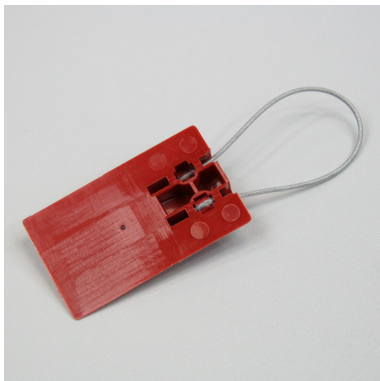

Placa con cable

Bridas señaladoras

Referencia : PEP

Uso único : Si

Materia : PA6,6

Diámetro / Anchura de tira : 1.24 mm

Resistencia a la traccion : 15 kg

Inserto metálico : No

Sistema de cierre : Ajustable

Dimensiones de la cartela : 30x50 ou 50x60 mm

En stock : Sí

Envase estándar : Cartón de 1.000 uds

Plazo de entrega para unos productos personalizados : 3 o 4 semanas

Cantidad mínima de pedido : 1.000 udds

Placa de termoplastico poliamida 6.6 con cable galvanizado

Al origen se usan para unir zapatos pero se usa para identificar valvas, instalaciones etc

Colores : naturel, rojo o amarillo- Verde o azul a partir de 3000 udds

Pueden ser personalizadas por hotfoil o impresion laser (texto, numeracion, logo)

Cajas de 1000 udds

Existen en 3 dimensiones :

Placa de 30x50 - Cable 120 mm (Carton : 30 x 40 x 30 mm)

Placa de 30x50 - Cable 250 mm (Carton : 60 x 40 x 30 mm)