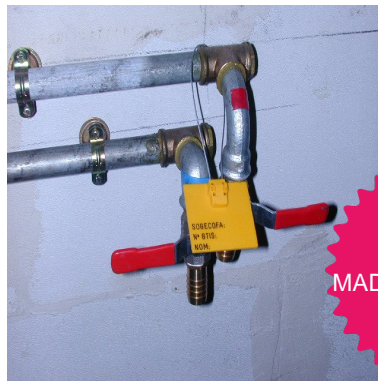

Placa con cable

Bridas señaladoras

Referencia : PEP

Uso único : Si

Materia : PA6,6

Diámetro / Anchura de tira : 1.24 mm

Resistencia a la traccion : 15 kg

Inserto metálico : No