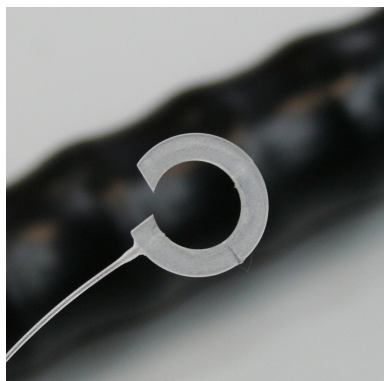

Attache pins crochet

Étiquetage

Usage unique : Oui

Matière : Polypropylène (PP)

Coloris de stock : Naturel

Type de serrage : Fermeture fixe

De stock : Oui

Conditionnement standard : Carton de 5.000 pcs

Minimum de commande : 5000 pcs

Nomenclature douanière : 39 26 10 00

Coloris disponibles :

L'attache étiquette est équipée d'un petit crochet facilitant sa mise en rayon. Elle se compose de polypropylène de coloris naturel et se présente en barrettes de 50 pièces. Elle s'utilise avec une étiqueteuse vêtement standard (Réf.12300 & 11503).

Disponible en 3 longueurs :

- 15 mm
- 25 mm
- 35 mm

Conditionnement :

- boîtes de 5 000 pcs
- cartons de 100 000 pcs

ETIGO →

2 Avenue Paul Langevin - Zone d'Activités de Ravennes les Francs - 59200 - TOURCOING - France