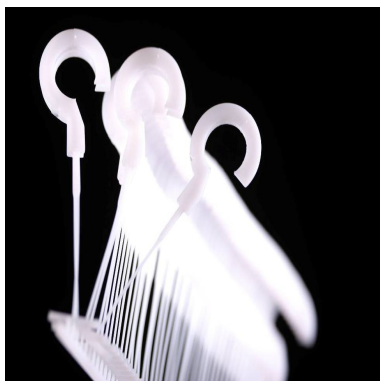

Attache pins crochet

Étiquetage

Usage unique : Oui

Matière : Polypropylène (PP)

Coloris de stock : Naturel

Type de serrage : Fermeture fixe

De stock : Oui

Conditionnement standard : Carton de 5.000 pcs

Minimum de commande : 5000 pcs

Nomenclature douanière : 39 26 10 00

Coloris disponibles :

L'attache étiquette est équipée d'un petit crochet facilitant sa mise en rayon. Elle se compose de polypropylène de coloris naturel et se présente en barrettes de 50 pièces. Elle s'utilise avec une étiqueteuse vêtement standard (Réf.12300 & 11503).