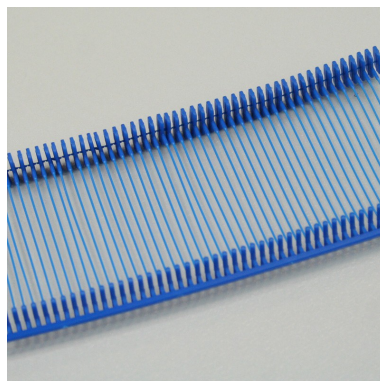

# Attache pins fine

Étiquetage

**Usage unique :** Oui

**Matière :** Polypropylène ou Nylon

**Résistance à la traction :** 2,5 kg en PP et 4.5 kg en PA

**Type de serrage :** Fermeture fixe

**De stock :** Oui

**Conditionnement standard :** Carton de 5.000 pcs

**Minimum de commande :** 5000 pcs

**Nomenclature douanière :** 39 26 10 00

**Délai de livraison :** 24 à 72h

**Coloris disponibles :**

Disponible de 15 à 125 millimètres de longueur, cette attache en plastique permet de fixer des étiquettes de prix ou de composition sur les textiles délicats. Elle est conditionnée en barrette de 50 pièces et convient à une swifteuse avec aiguille fine (Réf.12400 / 11403 / 11402 / 11405). L'attache étiquette vêtement est disponible en coloris naturel et en rouge, bleu, jaune, vert ou noir suivant les longueurs). Elle existe également en micro (barrettes de 100 pièces).

## Polypropylène :

Longueurs (mm)	Références
15	41015
20	41020
25	41025
35	41035
40	41040
45	41045
50	41050
65	41065