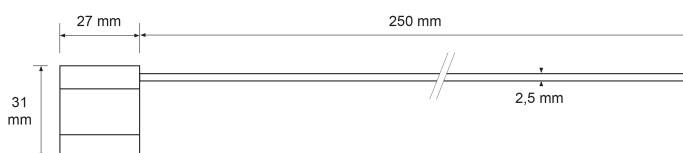

ETIGO →

2 Avenue Paul Langevin - Zone d'Activités de Ravennes les Francs - 59200 - TOURCOING - France

Tél : +33 3 20 28 87 31 - Fax : +33 3 20 28 87 36

www.etigo.fr - E-mail : formulaire@etigo.fr