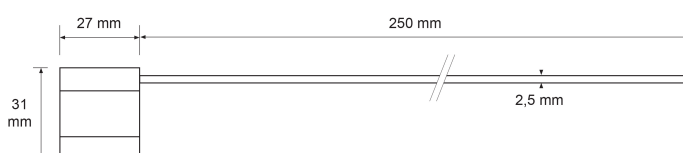

ETIGO →

2 Avenue Paul Langevin - Zone d'Activités de Ravennes les Francs - 59200 - TOURCOING - France

Tél : +33 3 20 28 87 31 - Fax : +33 3 20 28 87 36

www.etigo.fr - E-mail : formulaire@etigo.fr