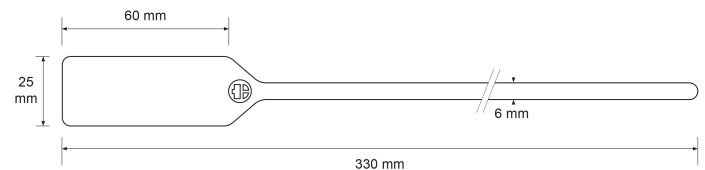

Matière : Polypropylène (PP)

Diamètre / Largeur tige : 6 mm

Longueur totale : 330 mm

Longueur utile : 180 mm

Insert métallique : Non

Type de serrage : Serrage Progressif

Tear off : Non

Type tige : Plate et crantée

Dimensions platine : 25 x 60 mm

De stock : Oui

Conditionnement standard : Carton de 1.000 pcs

Délai personnalisation : 3/4 semaines

Minimum de commande : 1000 pcs

Minimum de commande produit personnalisé :
1000 pcs

Poids pour 1000 pcs : 4.65 kg

Nomenclature douanière : 39 23 50 90

Délectable : Oui

Coloris disponibles :

Scellé de sécurité plastique à serrage progressif présentant une étiquette d'identification de 25 x 60 mm

Ce sont des scellés fabriqués en France et résistants.

Couleur standard : Rouge, Vert, Jaune, Bleu clair

Sur demande : Bleu foncé, Blanc, Orange, Violet, Rose, Marron, Gris, Noir.