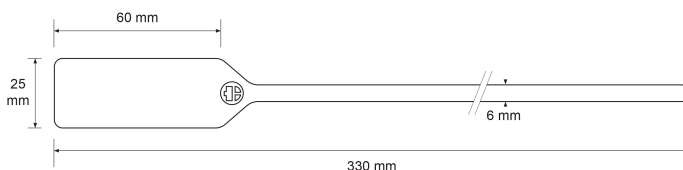

Scellés plastique SCS330

Sécurité

Matière : Polypropylène (PP)

Diamètre / Largeur tige : 6 mm

Longueur totale : 330 mm

Longueur utile : 180 mm

Insert métallique : Non

Type de serrage : Serrage Progressif

Minimum de commande produit personnalisé :
1000 pcs

Poids pour 1000 pcs : 4.65 kg

Nomenclature douanière : 39 23 50 90

Délectable : Oui

Coloris disponibles :

Scellé de sécurité plastique à serrage progressif présentant une étiquette d'identification de 25 x 60 mm

Ce sont des scellés fabriqués en France et résistants.

Couleur standard : Rouge, Vert, Jaune, Bleu clair

Sur demande : Bleu foncé, Blanc, Orange, Violet, Rose, Marron, Gris, Noir.

ETIGO

2 Avenue Paul Langevin - Zone d'Activités de Ravennes les Francs - 59200 - TOURCOING - France