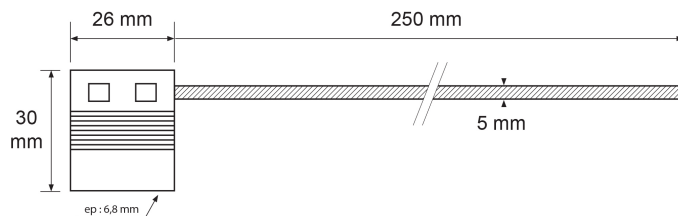

Scellés câble Aluseal - diamètre 5 mm

Sécurité

Matière : Aluminium et métal galvanisé

Diamètre / Largeur tige : 5 mm

Longueur utile : 250 mm

Résistance à la traction : 1600 kg

ISO17712 H : Oui

Dimensions platine : 30 x 26 x 6,8 mm

Nomenclature douanière : 83 09 90 90

Température d'utilisation : -60 à 80°C

Coloris disponibles :

Caractéristiques du scellé câble

Scellé câble avec tête en aluminium de 30 x 26 x 6.8 mm et un câble en acier galvanisé

Longueur du câble : 250 mm en stock - autres dimensions disponibles sur demande

Diamètre : 5 mm -

Code barres, logo : nous consulter

Carton de 100 pcs de 390 x 270 x 150 mm - 6.1 kg

Échantillons gratuits sur demande.