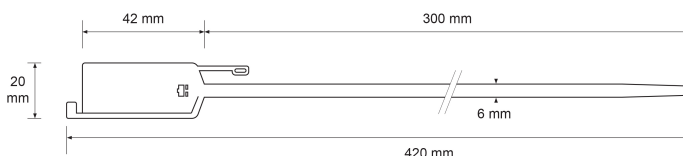

Matière : Polypropylène (PP)

Diamètre / Largeur tige : 6 mm

Longueur totale : 420 mm

Longueur utile : 300 mm

Coloris de stock : Rouge et jaune

Résistance à la traction : 30 kg

Insert métallique : Non

Type de serrage : Serrage Progressif

Tear off : Oui

Type tige : Plate et crantée

ISO17712 H : Non

Dimensions platine : 20 x 42 mm

De stock : Oui

Conditionnement standard : Carton de 1.000 pcs

Délai personnalisation : 4/6 semaines

Minimum de commande : 100 pcs

Minimum de commande produit personnalisé : 5.000 pcs

Poids pour 1000 pcs : 8 kg

Nomenclature douanière : 39 23 50 90

Porte-étiquette : Oui

Coloris disponibles :

L'application principale pour ce scellé plastique sont les fermetures des sacs (courrier, argent...) ou des containers

Des scellés rouges et jaunes, dotés d'une numérotation consécutive et d'un marquage SECURED sont disponibles de stock.

Les coloris vert, bleu, orange sont disponibles sur demande à partir de 10.000pcs.

Les scellés peuvent également être personnalisés sur la platine de 20x42 mm (gratuitement à partir de 5000 pcs) jusqu'à 2 lignes de 11 caractères ou espaces, et numérotés consécutivement avec 7 chiffres.

Conditionnement : sachets de 100 pièces par carton de 1 000 pièces

Dimensions du carton : 560x 360x 460mm - Poids 8 Kg