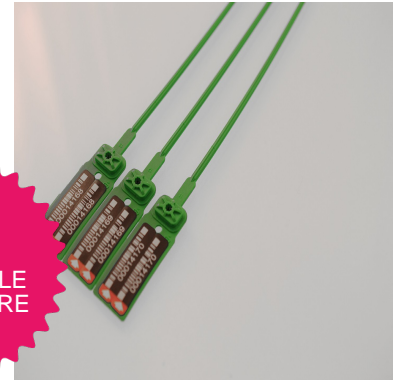

Scellés Multitec XL

Sécurité

Matière : Polypropylène (PP)

Diamètre / Largeur tige : 3,8 mm

Longueur totale : 453 mm

Longueur utile : 400 mm

Résistance à la traction : 24 kg

Insert métallique : en inox

Type de serrage : Serrage Progressif

Tear off : Existe avec ou sans

Type tige : Ronde et lisse

Dimensions platine : 36 mm x 19 mm

Conditionnement standard : Carton de 1.000 pcs

Délai personnalisation : 4/6 semaines

Minimum de commande : 5000 pcs

Minimum de commande produit personnalisé :
5.000 pcs

Température d'utilisation : -30°C à 40°C

Coloris disponibles :

Scellé de sécurité en polypropylène compatible alimentaire (selon la norme UE 10/2011).

Possibilité de rajouter une double étiquette au verso de la platine

ETIGO

2 Avenue Paul Langevin - Zone d'Activités de Ravennes les Francs - 59200 - TOURCOING - France

Tél : +33 3 20 28 87 31 - Fax : +33 3 20 28 87 36