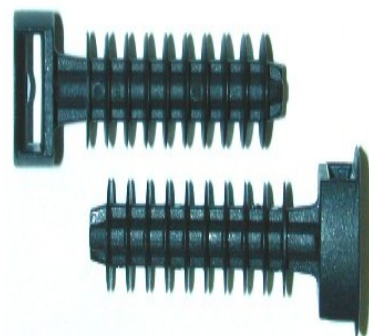

Chevilles plastique

Embases et fixations

Matière : PA6,6

Coloris de stock : Noir

De stock : Oui

Conditionnement standard : Sachets de 50 pcs

Minimum de commande : 5000 pcs

Nomenclature douanière : 39 25 90 80

Délai de livraison : 24 à 72h

Coloris disponibles :

Cheville pour fixation murale

En polyamide 6/6 sans halogène, sans silicone, anti-uv, cette cheville résiste à des températures de -40° à +85°C et répond à la norme anti-feu UL94V2.

D'une longueur de 43.5 mm, la tête présente une largeur extérieure de 12.7mm. Elle peut être utilisée avec des colliers allant jusque 9.5 mm de large. La largeur de la tige est de 10mm.

Elle convient pour un trou de 9.5 mm.