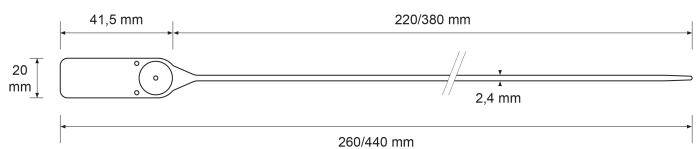

Insert métallique : Oui

Type de serrage : Serrage Progressif

Tear off : Non

Type tige : Ronde et lisse

Dimensions platine : 41,5x20,8x7 mm / 41,5x20,8x8,8 mm

De stock : Oui

Conditionnement standard : Sachets de 100 pcs

DéTECTABLE : Non

Température d'utilisation : -60°C -> +80°C

Coloris disponibles :

Scellé de sécurité en plastique à tige lisse de longueur réglable.

Nouveau design d'insert de fermeture amélioré : insert transparent qui permet de contrôler l'état de la tige. Double numérotation, sur l'insert et la platine.

Deux trous sur la platine qui permettent de créer deux boucles afin de fixer une étiquette par exemple et de réduire la longueur de la tige restante.

Domaine principal d'application : Accès non-autorisés, containers, véhicules, installations, équipements, bagages, coffres-forts, sacs, stations essences, etc.

Deux dimensions : 220 ou 380.

Conditionnés en sachets de 100 pcs - 450*220 mm / Cartons de 2000 pièces 460x330x360 mm.

Marquage possible

Autres coloris sur demande (couleurs claires afin de lire le code-barre facilement).