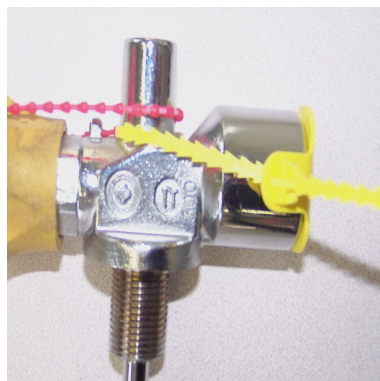

# Scellés bouchon pour bouteilles de gaz

Scellé plastique

**Matière :** Polyéthylène basse densité

**Coloris de stock :** Jaune

**Type tige :** Plate et crantée

**De stock :** Oui

**Conditionnement standard :** Carton de 500 pcs

**Minimum de commande :** 1000 pcs

**Poids pour 1000 pcs :** 3.46

**Nomenclature douanière :** 39 23 50 90

**Coloris disponibles :**

Ce **scellé de sécurité** en polyéthylène basse densité permet de protéger à toutes effractions.

D'un diamètre de 20 mm, de plusieurs coloris.

Il possède un trou d'aération de sécurité en cas d'effraction de la bouteille.

Il est particulièrement utilisé dans les SDIS

Pas de numérotation sur ce type de scellés