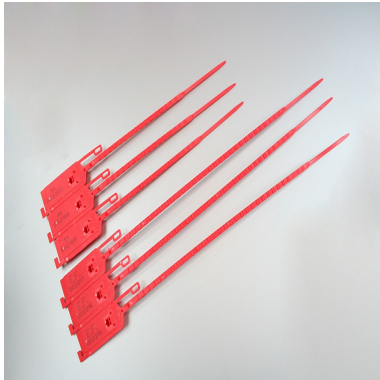

# Scellé CBS 285

Scellé plastique

**Matière** : Polypropylène (PP)

**Diamètre / Largeur tige** : 6 mm

**Longueur totale** : 285 mm

**Longueur utile** : 180 mm

**Coloris de stock** : Rouge

**Résistance à la traction** : 30 kg

**Insert métallique** : Non

**Type de serrage** : Serrage Progressif

**Tear off** : Oui

**ISO17712 H** : Non

**Dimensions platine** : 20 x 42 mm

**De stock** : Oui

**Conditionnement standard** : Carton de 1.000 pcs

**Coloris disponibles** :

L'application principale pour ces scellés en polypropylène sont les fermetures des sacs (courrier, argent...) ou des containers

Des scellés jaunes ou rouges, dotés d'une numérotation consécutive et d'un marquage SECURED sont disponibles de stock.

Les coloris vert, bleu, orange, noir, blanc, jaune sont disponibles sur demande à partir de 10.000pcs.

Les scellés peuvent également être personnalisés sur la platine de 20x42 mm (gratuitement à partir de 5000 pcs) jusqu'à 2 lignes de 11 caractères ou espaces, et numérotés consécutivement avec 7 chiffres.