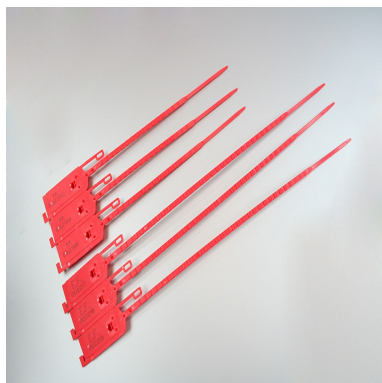

# Scellé CBS 285

Scellé plastique

**Matière** : Polypropylène (PP)

**Diamètre / Largeur tige** : 6 mm

**Longueur totale** : 285 mm

**Longueur utile** : 180 mm

**Coloris de stock** : Rouge

**Résistance à la traction** : 30 kg

**Insert métallique** : Non

**Type de serrage** : Serrage Progressif

**Tear off** : Oui

**ISO17712 H** : Non

**Dimensions platine** : 20 x 42 mm

**De stock** : Oui

**Conditionnement standard** : Carton de 1.000 pcs

**Coloris disponibles** :

L'application principale pour ces scellés en polypropylène sont les fermetures des sacs (courrier, argent...) ou des containers

Des scellés jaunes ou rouges, dotés d'une numérotation consécutive et d'un marquage SECURED sont disponibles de stock.

Les coloris vert, bleu, orange, noir, blanc, jaune sont disponibles sur demande à partir de 10.000pcs.

Les scellés peuvent également être personnalisés sur la platine de 20x42 mm (gratuitement à partir de 5000 pcs) jusqu'à 2 lignes de 11 caractères ou espaces, et numérotés consécutivement avec 7 chiffres.