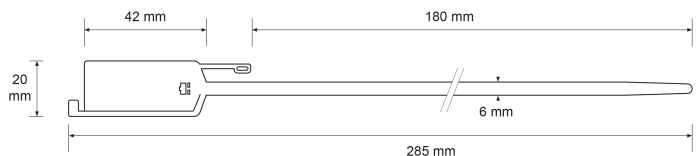

**Insert métallique** : Non

**Type de serrage** : Serrage Progressif

**Tear off** : Oui

**ISO17712 H** : Non

**Dimensions platine** : 20 x 42 mm

**De stock** : Oui

**Conditionnement standard** : Carton de 1.000 pcs

**Coloris disponibles** :

L'application principale pour ces scellés en polypropylène sont les fermetures des sacs (courrier, argent...) ou des containers

Des scellés jaunes ou rouges, dotés d'une numérotation consécutive et d'un marquage SECURED sont disponibles de stock.

Les coloris vert, bleu, orange, noir, blanc, jaune sont disponibles sur demande à partir de 10.000pcs.

Les scellés peuvent également être personnalisés sur la platine de 20x42 mm (gratuitement à partir de 5000 pcs) jusqu'à 2 lignes de 11 caractères ou espaces, et numérotés consécutivement avec 7 chiffres.

Conditionnement : sachets de 100 pièces par carton de 1 000 pièces

Dimensions du carton : 560x 360x 460mm - Poids 6 Kg

**ETIGO** →

2 Avenue Paul Langevin - Zone d'Activités de Ravenes les Francs - 59200 - TOURCOING - France