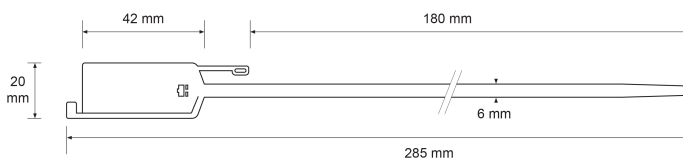

**Insert métallique** : Non

**Type de serrage** : Serrage Progressif

**Tear off** : Oui

**ISO17712 H** : Non

**Dimensions platine** : 20 x 42 mm

**De stock** : Oui

**Conditionnement standard** : Carton de 1.000 pcs

**Coloris disponibles** :

L'application principale pour ces scellés en polypropylène sont les fermetures des sacs (courrier, argent...) ou des containers

Des scellés jaunes ou rouges, dotés d'une numérotation consécutive et d'un marquage SECURED sont disponibles de stock.

Les coloris vert, bleu, orange, noir, blanc, jaune sont disponibles sur demande à partir de 10.000pcs.

Les scellés peuvent également être personnalisés sur la platine de 20x42 mm (gratuitement à partir de 5000 pcs) jusqu'à 2 lignes de 11 caractères ou espaces, et numérotés consécutivement avec 7 chiffres.

Conditionnement : sachets de 100 pièces par carton de 1 000 pièces

Dimensions du carton : 560x 360x 460mm - Poids 6 Kg

**ETIGO** →

2 Avenue Paul Langevin - Zone d'Activités de Ravenes les Francs - 59200 - TOURCOING - France