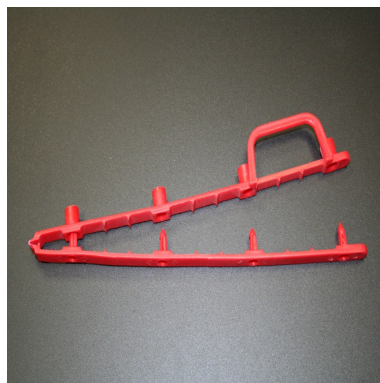

Scellés Setseal

Scellé plastique

Domaine principal d'application : Cintres.

Usage unique : Oui

Matière : Polypropylène (PP)

Diamètre / Largeur tige : 10 mm

Coloris de stock : Rouge

Insert métallique : Non

Type de serrage : Fermeture fixe

Tear off : Non

De stock : Oui

Minimum de commande : 500 pcs

Nomenclature douanière : 39 23 50 90

Délai de livraison : 4 à 6 semaines.

Coloris disponibles :

Scellé plastique à fermeture automatique pour suspendre les cintres

Ce scellé en polypropylène rouge, large de 10 mm, existe en 2 longueurs : 135 ou 200 mm

- Dimensions du carton :

Pour les 135 mm : 750 pcs - 540 x 310 x 380 mm

Pour les 200 mm : 500 pcs - 380 x 540 x 320 mm