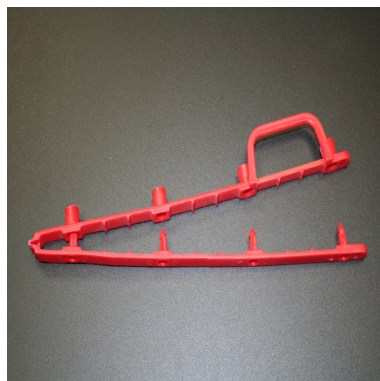

Scellés Setseal

Scellé plastique

Domaine principal d'application : Cintres.

Usage unique : Oui

Matière : Polypropylène (PP)

Diamètre / Largeur tige : 10 mm

Coloris de stock : Rouge

Insert métallique : Non

Type de serrage : Fermeture fixe

Tear off : Non

De stock : Oui

Minimum de commande : 500 pcs

Nomenclature douanière : 39 23 50 90

Délai de livraison : 4 à 6 semaines.

Coloris disponibles :

Scellé plastique à fermeture automatique pour suspendre les cintres

Ce scellé en polypropylène rouge, large de 10 mm, existe en 2 longueurs : 135 ou 200 mm

- Dimensions du carton :

Pour les 135 mm : 750 pcs - 540 x 310 x 380 mm

Pour les 200 mm : 500 pcs - 380 x 540 x 320 mm