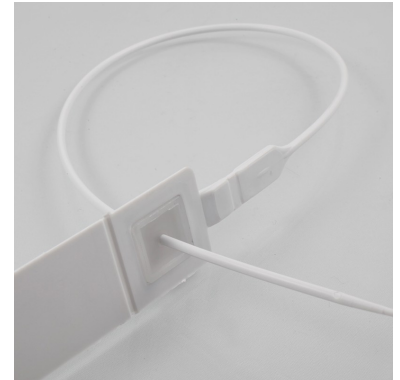

Scellés Gammaseal long

Scellé plastique

Matière : Polypropylène (PP)

Diamètre / Largeur tige : 2 mm

Longueur totale : 420 mm

Longueur utile : 330 mm

Résistance à la traction : 15 kg

Insert métallique : Oui

Type de serrage : Serrage Progressif

Tear off : Non

Type tige : Ronde et lisse

Dimensions platine : 45x22 mm

De stock : Non

Conditionnement standard : Carton de 1.000 pcs

Délai personnalisation : 4/6 semaines

Poids pour 1000 pcs : 4 kg

Coloris disponibles :

Scellé de sécurité applicable principalement sur les camions, les citernes et les bacs.

Ce scellé de sécurité plastique Gammaseal long est à serrage progressif avec insert métallique;. Il possède une tige ronde et lisse.