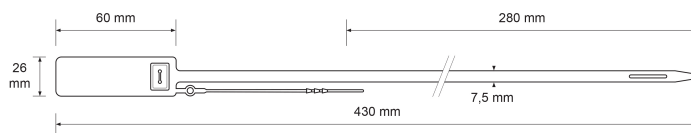

ETIGO

2 Avenue Paul Langevin - Zone d'Activités de Ravennes les Francs - 59200 - TOURCOING - France

Tél : +33 3 20 28 87 31 - Fax : +33 3 20 28 87 36

www.etigo.fr - E-mail : formulaire@etigo.fr