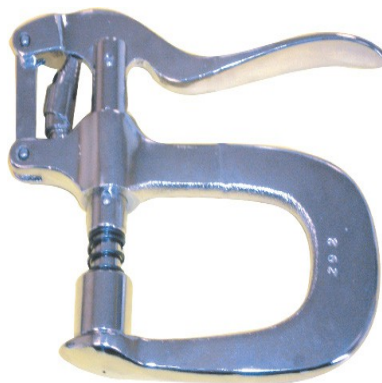

# Scellés SG26

Petits scellés métalliques

**Usage unique :** Oui

**Matière :** Feuillard métallique

**Type de serrage :** Fermeture fixe

**De stock :** Oui

**Conditionnement standard :** Sachets de 1.000 pcs

**Délai personnalisation :** 3/4 semaines

**Minimum de commande :** 1000 pcs

**Minimum de commande produit personnalisé :** 5.000 pcs

**Nomenclature douanière :** 76 16 99 90

**Petit scellé métallique à 4 griffes**

Ce *scellé métallique* de 18 mm de diamètre sert principalement à la fermeture de cartons, sacs plastiques, enveloppes, à la DGCCRF...

Il se ferme uniquement avec une pince adaptée.

Fabrication 100% française