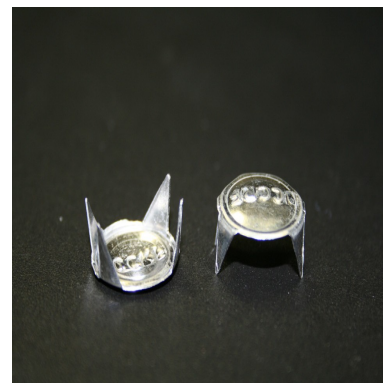

# Scellés SG26

Petits scellés métalliques

**Usage unique :** Oui

**Matière :** Feuillard métallique

**Type de serrage :** Fermeture fixe

**De stock :** Oui

**Conditionnement standard :** Sachets de 1.000 pcs

**Délai personnalisation :** 3/4 semaines

**Minimum de commande :** 1000 pcs

**Minimum de commande produit personnalisé :** 5.000 pcs

**Nomenclature douanière :** 76 16 99 90

**Petit scellé métallique à 4 griffes**

Ce *scellé métallique* de 18 mm de diamètre sert principalement à la fermeture de cartons, sacs plastiques, enveloppes, à la DGCCRF...

Il se ferme uniquement avec une pince adaptée.

Fabrication 100% française

- Dimensions du carton : 400 x 300 x 200 mm, poids : 22 kg

- Échantillons gratuits sur demande

Nous vous proposons une large gamme de scellés de sécurité n'hésitez pas à consulter nos différents produits : scellés plastique, scellés clous, scellés pour bacs et pochettes...