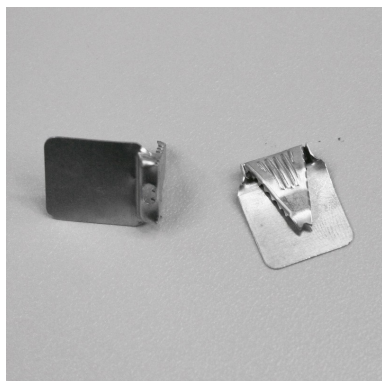

Scellés Aluminium à languette - Cralu

Petits scellés métalliques

Matière : Aluminium

Dimensions platine : 17 x 17 mm

De stock : Oui

Délai personnalisation : 4/6 semaines

Minimum de commande produit personnalisé :
5.000 pcs

Poids pour 1000 pcs : 0.54 kg

Nomenclature douanière : 76 16 99 90

Scellé aluminium à languette

Ce *scellé* de 17x17 mm se ferme **grâce à une pince**, par enroulement de la languette.

Il est principalement utilisé pour la fermeture de caisses, boîtes, ou l'identification de compteurs.

La personnalisation est réalisable sur la pince (7 caractères maximum) ou sur le scellé (à partir de 5 000 pièces)
- Texte ou logo en relief : 6 caractères maximum : espace disponible => 13 x 13 mm

- Conditionnement : Par carton de 5 000 ou 10 000 pièces

- Carton de 5 000 pièces : 380 x 265 x 165 mm

- Carton de 10 000 pièces : 420 x 230 x 250 mm

- Échantillons gratuits sur demande

Nous vous proposons une large gamme de scellés de sécurité n'hésitez pas à consulter nos différents produits : scellés plastique, scellés clous, scellés pour bacs et pochettes...