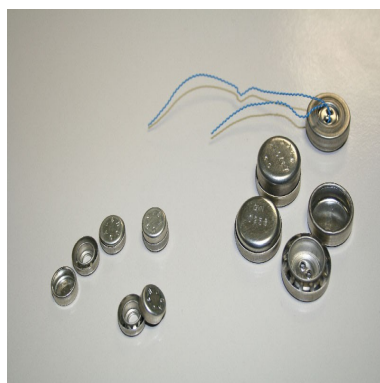

Scellés medium cup seals

Petits scellés métalliques

Matière : Métal

Diamètre / Largeur tige : 22 mm

Conditionnement standard : Carton de 1.000 pcs

Minimum de commande : 1000 pcs

Le medium cup seal est un **scellé** composé de 2 pièces métalliques :

- le modèle à un trou est employé pour vérifier la non-utilisation d'écrous ou de vis
- le modèle à 2 trous sont utilisés pour sceller avec du fil de plombage

Fermeture manuelle Cartons de 1000 pcs

ETIGO →