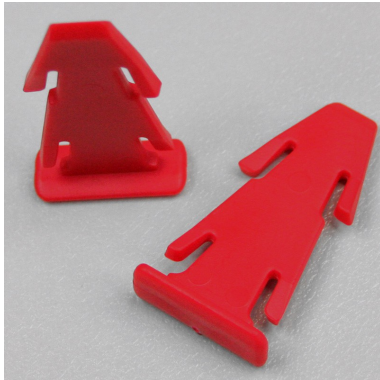

# Scellés Clavettes Polywedge

Scellés pour bacs et pochettes

**Coloris de stock :** Blanc

**De stock :** Oui

**Conditionnement standard :** Sachets de 2.500 pcs

**Minimum de commande :** 2500 pcs

**Minimum de commande produit personnalisé :** 2.500 pcs

**Poids pour 1000 pcs :** 5.6 kg

**Nomenclature douanière :** 39 23 50 90

**Coloris disponibles :**

Clavette en polystyrène pour la fermeture de carcans de fûts ou bidons

D'une hauteur de 36 mm et d'une largeur de 17 mm, ce **scellé** est disponible de stock en blanc.

Dimensions du carton : 420 x 230 x 250 mm - Poids : 14 Kg

Échantillons gratuits sur demande

Nous vous proposons une large gamme de scellés de sécurité n'hésitez pas à consulter nos différents produits : petits scellés métalliques, scellés cadenas, scellés câbles...