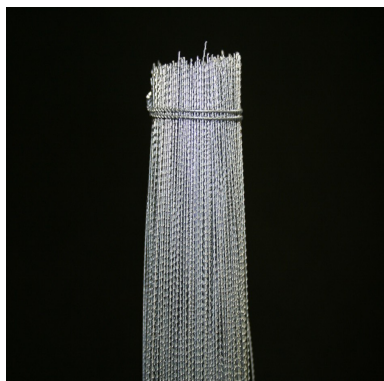

Fil perle coupe

Plombage traditionnel

De stock : Oui

Conditionnement standard : Botte de 1.000 pcs

Minimum de commande : 1000 pcs

Nomenclature douanière : 73 26 20 00

Fil perlé coupé pour plombage

Fil zingué

Diamètre : 10/10 ; 15/10

Longeurs disponibles de stock : 200 - 250 - 300 mm

S'utilise avec des plombs naturels ou plastiques ou avec certains scellés de sécurité

Autres longueurs et matériaux sur demande