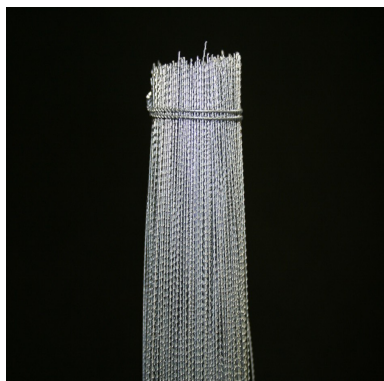

Fil perle coupe

Plombs de scellé

De stock : Oui

Conditionnement standard : Botte de 1.000 pcs

Minimum de commande : 1000 pcs

Nomenclature douanière : 73 26 20 00

Fil perlé coupé pour plombage

Fil zingué

Diamètre : 10/10 ; 15/10

Longeurs disponibles de stock : 200 - 250 - 300 mm

S'utilise avec des plombs naturels ou plastiques ou avec certains scellés de sécurité

Autres longueurs et matériaux sur demande