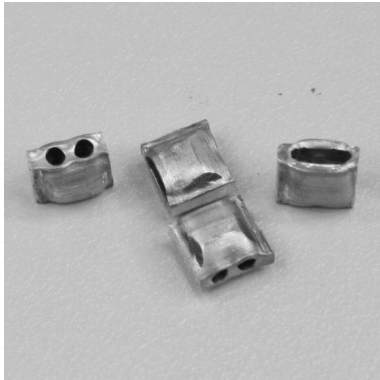

# Plombs aluminium

Plombs de scellé

**Matière :** Aluminium

**De stock :** Oui

**Conditionnement standard :** Sachets de 1.000 pcs

**Minimum de commande :** 1000 pcs

**Poids pour 1000 pcs :** 0.51 kg

**Nomenclature douanière :** 83 09 90 90

Les plombs en aluminium, plus écologiques que les plombs de scellé naturels, sont par nature très légers et sont idéaux pour l'industrie aéronautique.

Nous proposons de stock les dimensions 8.5 x 8.5 mm. D'autres dimensions telles que 5 x 6 mm ou 12 x 15 mm sont disponibles sur demande.