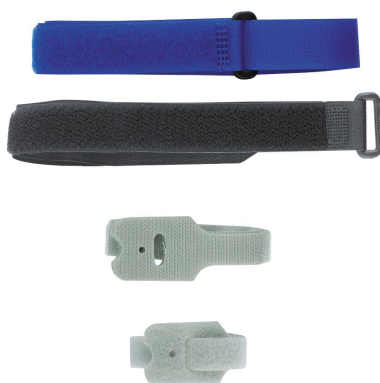

Attache velcro

Attache réutilisable

Matière : Polyamide

Longueur totale : 240 et 300 mm

Largeur : 12 mm

Conditionnement standard : Sachets de 100 pcs

Minimum de commande : 100 pcs

Nomenclature douanière : 58 06 40 00

Délai de livraison : 24 à 72h

Coloris disponibles :

L'attache en velcro sert à regrouper des câbles ou autres. D'une largeur de 12 millimètres, elle est disponible en 240 ou 300 millimètres de longueur. Sa tête est munie d'un emplacement pour une vis ou un rivet.

Résistance de l'attache câbles en velcro

- à la traction : 0,90 daN/m³
- à l'ouverture par pelage à l'état de présentation : 0,23 daN/cm
- à l'ouverture par pelage après 5000 ouvertures / fermetures : 0,17 daN/cm

L'attache réutilisable est disponible de stock en gris (autres coloris disponibles sur demande sous 5/6 semaines) et en sangle ou en rouleau (nous consulter).

ETIGO →

2 Avenue Paul Langevin - Zone d'Activités de Ravenes les Francs - 59200 - TOURCOING - France
Tél : +33 3 20 28 87 31 - Fax : +33 3 20 28 87 36
www.etigo.fr - E-mail : formulaire@etigo.fr