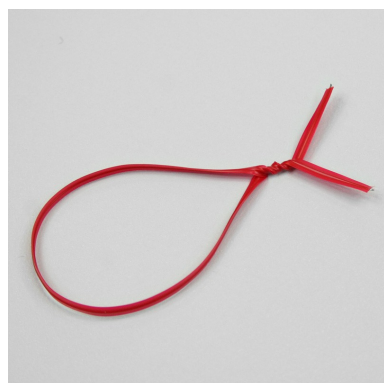

Attache sachet Twist et CLIPBAND

Attache réutilisable

Conditionnement standard : Botte de 1.000 pcs

Minimum de commande : 5000 pcs

Nomenclature douanière : 39 23 50 90

Exemples d'attaches pour sachet disponibles :

- Attache plastique : largeur 4 mm / diamètre du fil : 0,6 mm / avec 1 fil métallique : de 65 à 330 mm de longueur
- Attache plastique : largeur 4 mm / diamètre du fil : 0,6 mm / avec 2 fils métalliques : de 100 à 300 mm de longueur
- Attache papier : largeur 8 mm / diamètre du fil : 0,6 mm / avec 1 fil métallique : de 75 à 300 mm de longueur

Les coloris standards proposés pour les attaches sont le blanc et le noir. D'autres couleurs sont disponibles sur demande.

ETIGO →

2 Avenue Paul Langevin - Zone d'Activités de Ravennes les Francs - 59200 - TOURCOING - France
Tél : +33 3 20 28 87 31 - Fax : +33 3 20 28 87 36
www.etigo.fr - E-mail : formulaire@etigo.fr