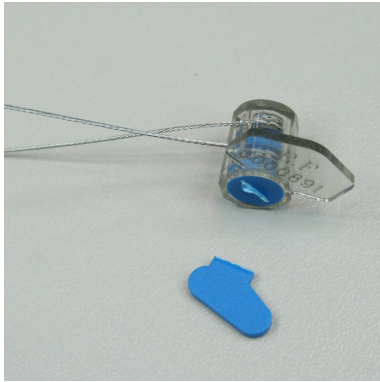

Scellés Twister

Scellés pour compteurs

Matière : Polycarbonate

Résistance à la traction : 35 kg

Type de serrage : Serrage Progressif

De stock : Oui

Conditionnement standard : Carton de 1.000 pcs

Délai personnalisation : 4/6 semaines

Minimum de commande : 100 pcs

Minimum de commande produit personnalisé :
1000 pcs

Nomenclature douanière : 83 09 90 00

Scellé plastique à fermeture manuelle par verrouillage
Idéal pour plomber les compteurs électriques, de gaz, de taxi, ce *scellé* est composé d'un corps en PET et polystyrène (10x22mm) et d'un câble de 250mmx0.7 mm en acier inoxydable.

Nous disposons de Twister bleus en stock numérotés (7 chiffres).

D'autres coloris sont disponibles (vert, jaune, rouge, blanc) ainsi que d'autres longueurs de câble. La personnalisation est possible à partir de 1000 pcs (marquage maximum : 6 lettres et espaces).

Dimensions du carton de 1000 pcs : 400 x 200 x 150mm - Poids 3.5 Kg

Échantillons gratuits sur demande.

ETIGO →

2 Avenue Paul Langevin - Zone d'Activités de Ravennes les Francs - 59200 - TOURCOING - France