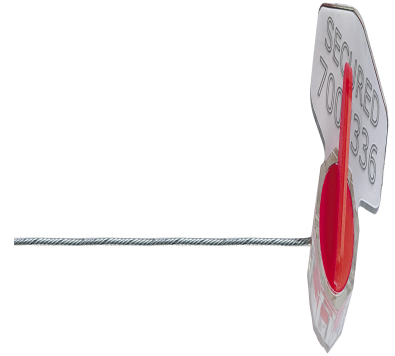

Scellés Twister

Scellés pour compteurs

Matière : Polycarbonate

Résistance à la traction : 35 kg

Type de serrage : Serrage Progressif

De stock : Oui

Conditionnement standard : Carton de 1.000 pcs

Délai personnalisation : 4/6 semaines

Minimum de commande : 100 pcs

Minimum de commande produit personnalisé :
1000 pcs

Nomenclature douanière : 83 09 90 00

Scellé plastique à fermeture manuelle par verrouillage
Idéal pour plomber les compteurs électriques, de gaz, de taxi, ce *scellé* est composé d'un corps en PET et polystyrène (10x22mm) et d'un câble de 250mmx0.7 mm en acier inoxydable.

Nous disposons de Twister bleus en stock numérotés (7 chiffres).

D'autres coloris sont disponibles (vert, jaune, rouge, blanc) ainsi que d'autres longueurs de câble. La personnalisation est possible à partir de 1000 pcs (marquage maximum : 6 lettres et espaces).

Dimensions du carton de 1000 pcs : 400 x 200 x 150mm - Poids 3.5 Kg

Échantillons gratuits sur demande.

ETIGO →

2 Avenue Paul Langevin - Zone d'Activités de Ravennes les Francs - 59200 - TOURCOING - France