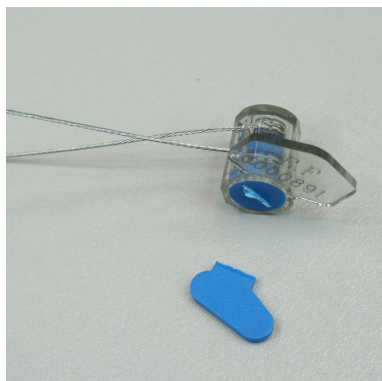

Scellés Twister

Scellés pour compteurs

Matière : Polycarbonate

Résistance à la traction : 35 kg

Type de serrage : Serrage Progressif

De stock : Oui

Conditionnement standard : Carton de 1.000 pcs

Délai personnalisation : 4/6 semaines

Minimum de commande : 100 pcs

Minimum de commande produit personnalisé : 1000 pcs

Nomenclature douanière : 83 09 90 00

Scellé plastique à fermeture manuelle par verrouillage
Idéal pour plomber les compteurs électriques, de gaz, de taxi, ce *scellé* est composé d'un corps en PET et polystyrène (10x22mm) et d'un câble de 250mmx0.7 mm en acier inoxydable.

Nous disposons de Twister bleus en stock numérotés (7 chiffres).

D'autres coloris sont disponibles (vert, jaune, rouge, blanc) ainsi que d'autres longueurs de câble. La personnalisation est possible à partir de 1000 pcs (marquage maximum : 6 lettres et espaces).