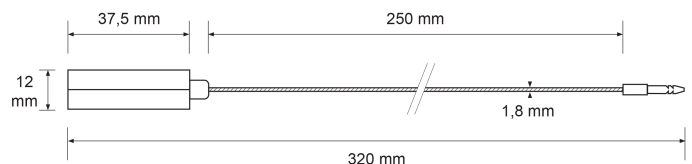

**Dimensions platine :** 37,5 x 12 mm

**De stock :** Oui

**Conditionnement standard :** Carton de 500 pcs

**Délai personnalisation :** 3/4 semaines

**Minimum de commande :** 25 pcs

**Minimum de commande produit personnalisé :**  
100 pcs

Conditionnement : Par carton de 500 pièces

Dimensions du carton : 310 x 280 x 100mm - Poids : 8.7 Kg

**ETIGO**

2 Avenue Paul Langevin - Zone d'Activités de Ravennes les Francs - 59200 - TOURCOING - France