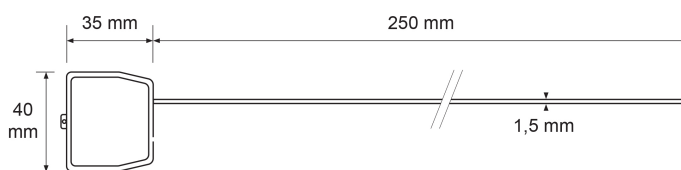

ISO17712 H : Non

Dimensions platine : 40 x 35 mm

De stock : Oui

Conditionnement standard : Carton de 500 pcs

Délai personnalisation : 10/12 semaines

Minimum de commande : 500 pcs

Minimum de commande produit personnalisé :
1000 pcs

Poids pour 1000 pcs : 17.6 kg

Nomenclature douanière : 83 09 90 90

Coloris disponibles :

Scellé câble à fermeture par serrage progressif

Ce scellé est composé d'un corps plastique en acrylonitrile styrène de 40x35 mm et d'un câble galvanisé de 1.5 x 250mm.

Dimensions du carton de 500 pcs : 480x 260x 160mm – Poids 8.8 Kg

Echantillons gratuits sur demande

Nous vous proposons une large gamme de scellés de sécurité n'hésitez pas à consulter nos différents produits : scellés câbles, scellés à corps métallique, scellés à corps plastique...