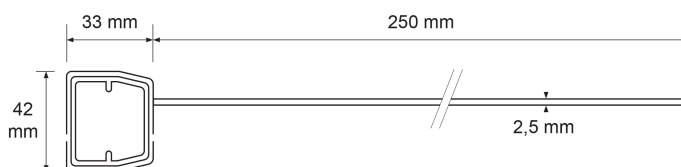

Scellé câble à fermeture par serrage progressif

Ce scellé est composé d'un corps plastique en acrylonitrile styrène de 42 x 33 mm et d'un câble galvanisé de 2.5 x 250mm.

Nous disposons de stock en rouge, marqués et numérotés consécutivement.

Produits disponibles sur demande ainsi que d'autres longueurs de câble. Ils peuvent être personnalisés à partir de 1000 pcs (logo, code barres ou texte de 8 caractères maximum).

Dimensions du carton de 500 pcs : 480x 260x 160mm – Poids 8.8 Kg

Nous vous proposons une large gamme de scellés de sécurité n'hésitez pas à consulter nos différents produits : scellés câbles, scellés à corps métallique, scellés à corps plastique...