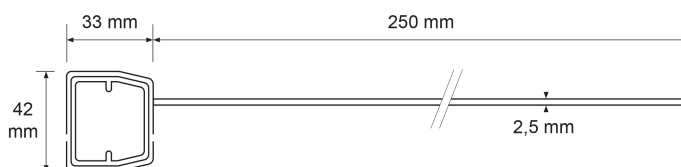

ISO17712 H : Non

Dimensions platine : 42 x 33 mm

De stock : Oui

Conditionnement standard : Carton de 500 pcs

Délai personnalisation : 10/12 semaines

Minimum de commande produit personnalisé :
1000 pcs

Poids pour 1000 pcs : 17.6 kg

Nomenclature douanière : 83 09 90 90

Coloris disponibles :

Scellé câble à fermeture par serrage progressif

Ce scellé est composé d'un corps plastique en acrylonitrile styrène de 42 x 33 mm et d'un câble galvanisé de 2.5 x 250mm.

Dimensions du carton de 500 pcs : 480x 260x 160mm – Poids 8.8 Kg

Nous vous proposons une large gamme de scellés de sécurité n'hésitez pas à consulter nos différents produits : scellés câbles, scellés à corps métallique, scellés à corps plastique...