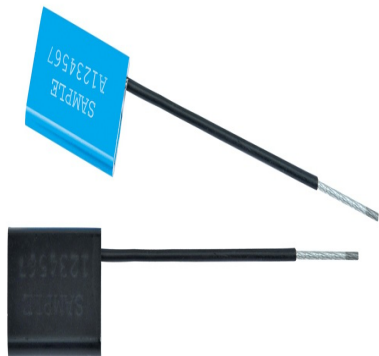

Scellés Custoseal

Scellés Câbles

Matière : Aluminium

Coloris de stock : Noir

Type de serrage : Fermeture fixe

ISO17712 H : Non

De stock : Oui

Conditionnement standard : Carton de 500 pcs

Délai personnalisation : 20 semaines

Minimum de commande : 100 pcs

Minimum de commande produit personnalisé :
3.000 pcs

Nomenclature douanière : 83 09 90 90

Coloris disponibles :

Ce **scellé de sécurité** principalement utilisé pour les porte clés et peut être également utilisé pour sécuriser les valves, réservoirs, etc

Ce scellé câble à butée d'arrêt est composé d'une platine de 22x32mm en aluminium anodisé, et d'un câble gainé de 1.5mm de diamètre et de 100 mm de long.

Il résiste à des températures de -40 à +120°C.

Dimensions du carton de 500 pcs : 400x185x200 mm - Poids 7.9 Kg