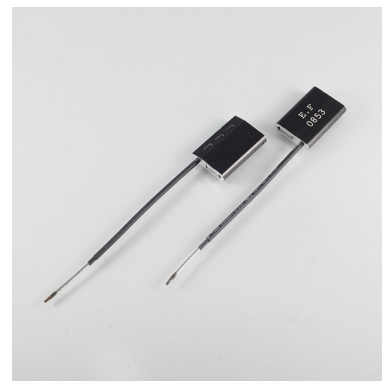

Scellés Custoseal

Scellés Câbles

Matière : Aluminium

Coloris de stock : Noir

Type de serrage : Fermeture fixe

ISO17712 H : Non

De stock : Oui

Conditionnement standard : Carton de 500 pcs

Délai personnalisation : 20 semaines

Minimum de commande : 100 pcs

Minimum de commande produit personnalisé :
3.000 pcs

Nomenclature douanière : 83 09 90 90

Coloris disponibles :

Ce **scellé de sécurité** principalement utilisé pour les porte clés et peut être également utilisé pour sécuriser les valves, réservoirs, etc

Ce scellé câble à butée d'arrêt est composé d'une platine de 22x32mm en aluminium anodisé, et d'un câble gainé de 1.5mm de diamètre et de 100 mm de long.

Il résiste à des températures de -40 à +120°C.

Dimensions du carton de 500 pcs : 400x185x200 mm - Poids 7.9 Kg