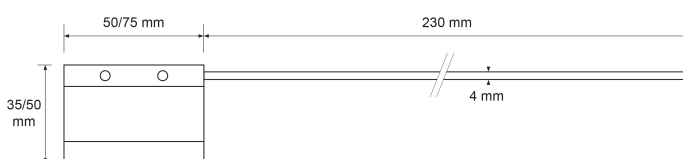

Option : anodisation couleur (minimum de commande de 100 pcs).

La plaque en Aluminium présente du côté du creux une large surface disponible pour des marquages clairs et bien protégés. (à effectuer par vos soins)

Marquage au poinçon personnalisé possible par le client.

L'extrémité libre du câble doit être repliée et sertie sur place avec par exemple un marteau et un poinçon.

Ce scellé câble est personnalisable.

Ce scellé est également disponible en 50\*35 avec une longueur utile de 150mm et une longueur totale de 200 mm.