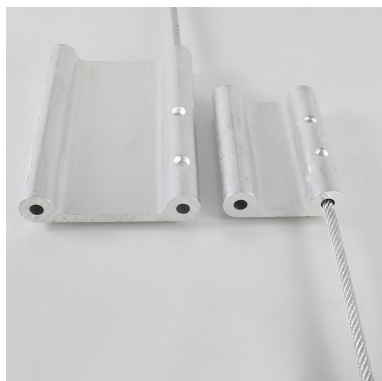

# Scellés Plakseal

Scellés Câbles

**Diamètre / Largeur tige :** 4 mm

**Dimensions platine :** 50\*35 mm / 75\*50 mm

**De stock :** Oui

**Conditionnement standard :** 1 pcs

**Minimum de commande :** 25 pcs

**Minimum de commande produit personnalisé :**  
100 pcs

**Nomenclature douanière :** 83 09 90 90

**Coloris disponibles :**

Idéal pour les élingues, ce scellé de sécurité se compose d'un câble acier galvanisé avec gaine plastique et une extrémité sertie.

- Longueur câble : 230mm

Option : anodisation couleur (minimum de commande de 100 pcs).

La plaque en Aluminium présente du côté du creux une large surface disponible pour des marquages clairs et bien protégés. (à effectuer par vos soins)

Marquage au poinçon personnalisé possible par le client.

L'extrémité libre du câble doit être repliée et sertie sur place avec par exemple un marteau et un poinçon.

Ce scellé câble est personnalisable.

Ce scellé est également disponible en 50\*35 avec une longueur utile de 150mm et une longueur totale de 200 mm.