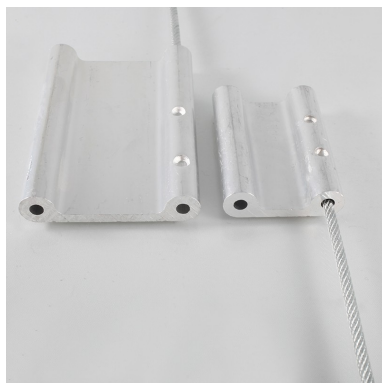

# Scellés Plakseal

Scellés Câbles

**Diamètre / Largeur tige :** 4 mm

**Dimensions platine :** 50\*35 mm / 75\*50 mm

**De stock :** Oui

**Conditionnement standard :** 1 pcs

**Minimum de commande :** 25 pcs

**Minimum de commande produit personnalisé :**  
100 pcs

**Nomenclature douanière :** 83 09 90 90

**Coloris disponibles :**

Idéal pour les élingues, ce scellé de sécurité se compose d'un câble acier galvanisé avec gaine plastique et une extrémité sertie.

- Longueur câble : 230mm

Option : anodisation couleur (minimum de commande de 100 pcs).

La plaque en Aluminium présente du côté du creux une large surface disponible pour des marquages clairs et bien protégés. (à effectuer par vos soins)

Marquage au poinçon personnalisé possible par le client.

L'extrémité libre du câble doit être repliée et sertie sur place avec par exemple un marteau et un poinçon.

Ce scellé câble est personnalisable.

Ce scellé est également disponible en 50\*35 avec une longueur utile de 150mm et une longueur totale de 200 mm.