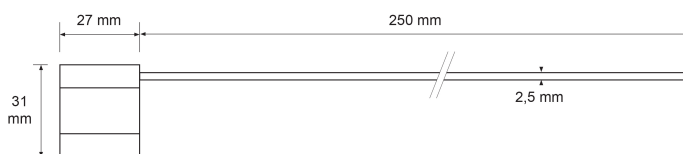

Nomenclature douanière : 83 09 90 90

Coloris disponibles :

Scellé câble galvanisé

Application principale : camions, citernes, identification d'élingues

Nous avons de stock des scellés numérotés.

Autres coloris de tête et autre longueur de câble disponibles sous 12 semaines.