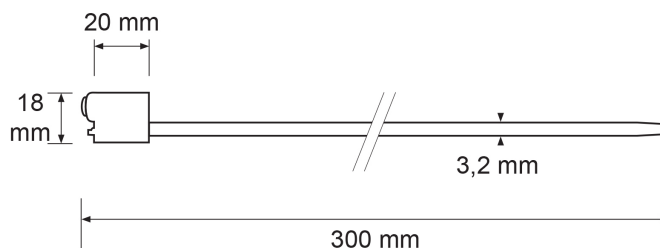

2 Avenue Paul Langevin - Zone d'Activités de Ravennes les Francs - 59200 - TOURCOING - France

Tél : +33 3 20 28 87 31 - Fax : +33 3 20 28 87 36

www.etigo.fr - E-mail : formulaire@etigo.fr