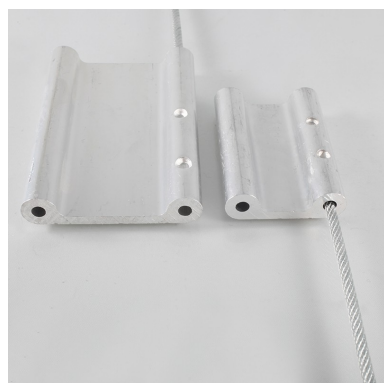

# Scellés Plakseal avec vis auto-cassante

Scellés Câbles

**De stock :** Oui

**Nomenclature douanière :** 83 09 90 90

**Coloris disponibles :**

Idéal pour les élingues, ce scellé de sécurité se compose d'un câble acier galvanisé avec gaine plastique et une extrémité sertie.

Ce modèle a la particularité d'avoir une vis auto-cassante afin d'éviter l'utilisation d'un outil pour le sertissage

- Taille platine : 75 x 50mm ou 50 x 35 mm
- Longueur câble : 230mm
- Diamètre câble : 4 mm

Option : anodisation couleur

La plaque en Aluminium présente du côté du creux une large surface disponible pour des marquages clairs et bien protégés. (à effectuer par vos soins)

Ce scellé est personnalisable.

Ce scellé est également disponible en 50\*35 avec une longueur utile de 150mm et une longueur totale de 200 mm.

**ETIGO** →

2 Avenue Paul Langevin - Zone d'Activités de Ravennes les Francs - 59200 - TOURCOING - France