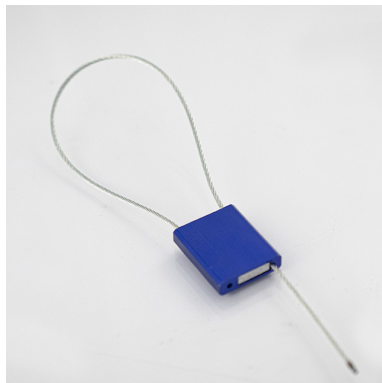

Scellés câble Etiseal - diamètre 1.5 ou 2.5 mm

Scellés Câbles

- Matière** : Aluminium et métal galvanisé
- Diamètre / Largeur tige** : 1,5 ou 2,5 mm
- Longueur totale** : 250 mm
- Dimensions platine** : 26 x 22 x 6 mm
- Délai personnalisation** : 3/4 semaines
- Minimum de commande** : 100 pcs
- Nomenclature douanière** : 83 09 90 90
- Température d'utilisation** : -60 à 80° C
- Coloris disponibles** :

Scellé câble avec tête en aluminium de 26 x 22 x 6 mm et câble en acier galvanisé

Longueur du câble : 250 mm en stock - autres dimensions disponibles sur demande

Diamètre : 1.5 ou 2.5 mm

Application principale : containers, camions, identification élingues

Code barres, logo, numérotation consécutive : **nous consulter**

Carton de 500 pcs de 310 x 280 x 100 mm – 7.5 kg

Échantillons gratuits sur demande.