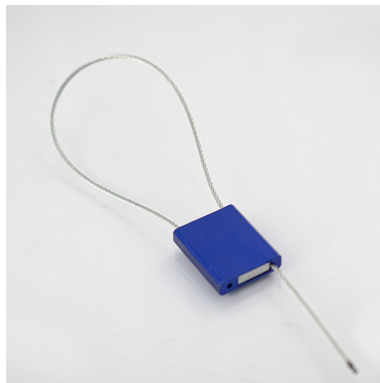

Scellés câble Etiseal - diamètre 1.5 ou 2.5 mm

Scellés Câbles

- Matière** : Aluminium et métal galvanisé
- Diamètre / Largeur tige** : 1,5 ou 2,5 mm
- Longueur totale** : 250 mm
- Dimensions platine** : 26 x 22 x 6 mm
- Délai personnalisation** : 3/4 semaines
- Minimum de commande** : 100 pcs
- Nomenclature douanière** : 83 09 90 90
- Température d'utilisation** : -60 à 80° C
- Coloris disponibles** :

Scellé câble avec tête en aluminium de 26 x 22 x 6 mm et câble en acier galvanisé

Longueur du câble : 250 mm en stock - autres dimensions disponibles sur demande

Diamètre : 1.5 ou 2.5 mm

Application principale : containers, camions, identification élingues

Code barres, logo, numérotation consécutive : **nous consulter**

Carton de 500 pcs de 310 x 280 x 100 mm – 7.5 kg

Échantillons gratuits sur demande.