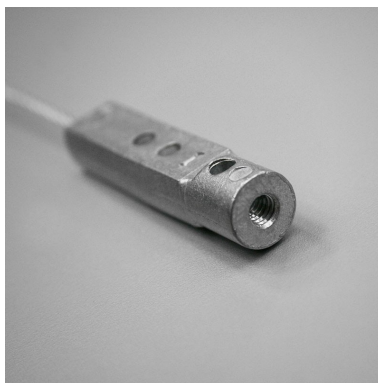

Scellés Miniloc

Scellés Câbles

Minimum de commande : 500 pcs

Nomenclature douanière : 83 09 90 90

Scellé de sécurité câble avec vis auto-cassante

La tête est en zinc (10 x 30 mm) et le câble en métal galvanisé. Celui-ci peut avoir un diamètre de 1.6 ou 2.4 mm, et une longueur totale de 220 ou 320 mm (pour une longueur utile respective de 175 ou 280 mm)

Diamètre de serrage :

1.6 mm : 4.7 à 50.8 mm

2.4 mm : 6.3 à 49.1 mm

En stock sont disponibles des scellés numérotés.

- Conditionnement : par carton de 500 pièces
- Dimensions du carton : 300 x 250 x 180mm - Poids : 9 Kg
- Echantillons gratuits sur demande

Nous vous proposons une large gamme de scellés de sécurité n'hésitez pas à consulter nos différents produits : scellé câble, scellé à corps métallique, scellé à corps plastique...

ETIGO →

2 Avenue Paul Langevin - Zone d'Activités de Ravenes les Francs - 59200 - TOURCOING - France