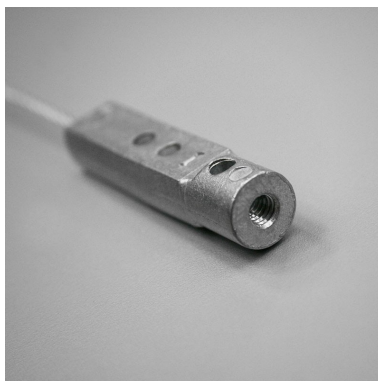

Scellés Miniloc

Scellés Câbles

Minimum de commande : 500 pcs

Nomenclature douanière : 83 09 90 90

Scellé de sécurité câble avec vis auto-cassante

La tête est en zinc (10 x 30 mm) et le câble en métal galvanisé. Celui-ci peut avoir un diamètre de 1.6 ou 2.4 mm, et une longueur totale de 220 ou 320 mm (pour une longueur utile respective de 175 ou 280 mm)

Diamètre de serrage :

1.6 mm : 4.7 à 50.8 mm

2.4 mm : 6.3 à 49.1 mm

En stock sont disponibles des scellés numérotés.

- Conditionnement : par carton de 500 pièces
- Dimensions du carton : 300 x 250 x 180mm - Poids : 9 Kg
- Echantillons gratuits sur demande

Nous vous proposons une large gamme de scellés de sécurité n'hésitez pas à consulter nos différents produits : scellé câble, scellé à corps métallique, scellé à corps plastique...

ETIGO

2 Avenue Paul Langevin - Zone d'Activités de Ravenes les Francs - 59200 - TOURCOING - France
Tél : +33 3 20 28 87 31 - Fax : +33 3 20 28 87 36
www.etigo.fr - E-mail : formulaire@etigo.fr