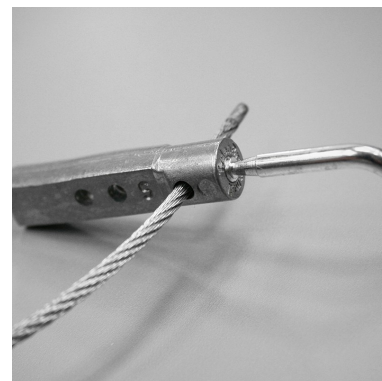

Scellés Miniloc

Scellés Câbles

Minimum de commande : 500 pcs

Nomenclature douanière : 83 09 90 90

Scellé de sécurité câble avec vis auto-cassante

La tête est en zinc (10 x 30 mm) et le câble en métal galvanisé. Celui-ci peut avoir un diamètre de 1.6 ou 2.4 mm, et une longueur totale de 220 ou 320 mm (pour une longueur utile respective de 175 ou 280 mm)

Diamètre de serrage :

1.6 mm : 4.7 à 50.8 mm

2.4 mm : 6.3 à 49.1 mm

En stock sont disponibles des scellés numérotés.

- Conditionnement : par carton de 500 pièces
- Dimensions du carton : 300 x 250 x 180mm - Poids : 9 Kg
- Echantillons gratuits sur demande

Nous vous proposons une large gamme de scellés de sécurité n'hésitez pas à consulter nos différents produits : scellé câble, scellé à corps métallique, scellé à corps plastique...

ETIGO

2 Avenue Paul Langevin - Zone d'Activités de Ravenes les Francs - 59200 - TOURCOING - France
Tél : +33 3 20 28 87 31 - Fax : +33 3 20 28 87 36
www.etigo.fr - E-mail : formulaire@etigo.fr