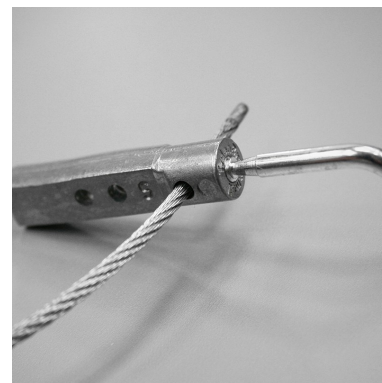

Scellés Miniloc

Scellés Câbles

Minimum de commande : 500 pcs

Nomenclature douanière : 83 09 90 90

Scellé de sécurité câble avec vis auto-cassante

La tête est en zinc (10 x 30 mm) et le câble en métal galvanisé. Celui-ci peut avoir un diamètre de 1.6 ou 2.4 mm, et une longueur totale de 220 ou 320 mm (pour une longueur utile respective de 175 ou 280 mm)

Diamètre de serrage :

1.6 mm : 4.7 à 50.8 mm

2.4 mm : 6.3 à 49.1 mm

En stock sont disponibles des scellés numérotés.

- Conditionnement : par carton de 500 pièces
- Dimensions du carton : 300 x 250 x 180mm - Poids : 9 Kg
- Echantillons gratuits sur demande

Nous vous proposons une large gamme de scellés de sécurité n'hésitez pas à consulter nos différents produits : scellé câble, scellé à corps métallique, scellé à corps plastique...

ETIGO →

2 Avenue Paul Langevin - Zone d'Activités de Ravenes les Francs - 59200 - TOURCOING - France