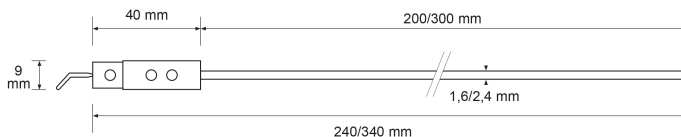

Minimum de commande : 500 pcs

Nomenclature douanière : 83 09 90 90

Scellé de sécurité câble avec vis auto-cassante

La tête est en zinc (10 x 30 mm) et le câble en métal galvanisé. Celui-ci peut avoir un diamètre de 1.6 ou 2.4 mm, et une longueur totale de 220 ou 320 mm (pour une longueur utile respective de 175 ou 280 mm)

Diamètre de serrage :

1.6 mm : 4.7 à 50.8 mm

2.4 mm : 6.3 à 49.1 mm

En stock sont disponibles des scellés numérotés.

- Conditionnement : par carton de 500 pièces
- Dimensions du carton : 300 x 250 x 180mm - Poids : 9 Kg
- Echantillons gratuits sur demande

Nous vous proposons une large gamme de scellés de sécurité n'hésitez pas à consulter nos différents produits : scellé câble, scellé à corps métallique, scellé à corps plastique...