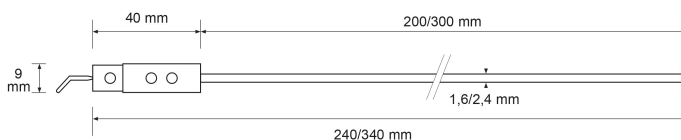

Minimum de commande : 500 pcs

Nomenclature douanière : 83 09 90 90

Scellé de sécurité câble avec vis auto-cassante

La tête est en zinc (10 x 30 mm) et le câble en métal galvanisé. Celui-ci peut avoir un diamètre de 1.6 ou 2.4 mm, et une longueur totale de 220 ou 320 mm (pour une longueur utile respective de 175 ou 280 mm)

Diamètre de serrage :

1.6 mm : 4.7 à 50.8 mm

2.4 mm : 6.3 à 49.1 mm

En stock sont disponibles des scellés numérotés.

- Conditionnement : par carton de 500 pièces
- Dimensions du carton : 300 x 250 x 180mm - Poids : 9 Kg
- Echantillons gratuits sur demande

Nous vous proposons une large gamme de scellés de sécurité n'hésitez pas à consulter nos différents produits : scellé câble, scellé à corps métallique, scellé à corps plastique...