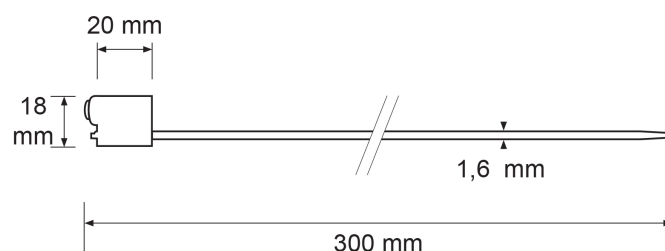

Matière : Zinc

Diamètre / Largeur tige : 1.6 mm

Longueur totale : 300 mm

Coloris de stock : Gris

Résistance à la traction : 336 kg

Type de serrage : Serrage Progressif

ISO17712 H : Non

Dimensions platine : 18 x 20 mm

De stock : Oui

Conditionnement standard : Carton de 500 pcs

Délai personnalisation : 10/12 semaines

Minimum de commande : 25 pcs

Minimum de commande produit personnalisé : 500 pcs

Poids pour 1000 pcs : 18 kg

Nomenclature douanière : 83 09 90 90

Application principale : camions, citernes, élingues

La tête (18x20mm) est en zinc et le câble en métal galvanisé

Longueur totale du câble standard : 300 mm (autres longueurs sur demande)

La personnalisation est possible par 500 pcs (5 caractères ou espaces, 6 chiffres maximum)

Options : tête colorée, longueur de câble additionnelle jusqu'à 2000 mm, code barres

Conditionnement : par carton de 500 pièces - 400 x 340 x 150mm - Poids : 9 Kg

Échantillons gratuits sur demande.

Nous vous proposons une large gamme de scellés de sécurité n'hésitez pas à consulter nos différents produits : scellé câble, scellé à corps métallique, scellé à corps plastique...