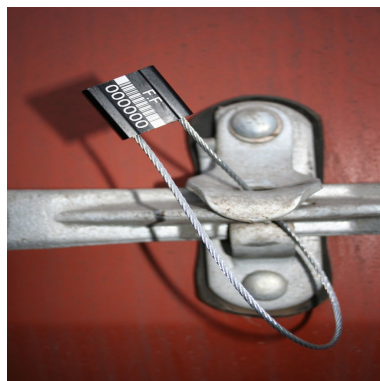

Scellé câble Alutec - diamètre 1.5 mm

Scellés Câbles

Matière : Aluminium et galvanisé

Diamètre / Largeur tige : 1,5 mm

Longueur utile : 250 mm

Résistance à la traction : 150 kg

ISO17712 H : Oui

Dimensions platine : 24 x 21 mm

Nomenclature douanière : 83 09 90 90

Coloris disponibles :

Scellé câble galvanisé

Application principale : camions, citernes, identification d'élingues

Nous avons de stock des scellés numérotés.

Autres coloris de tête et autre longueur de câble disponibles sous 12 semaines.