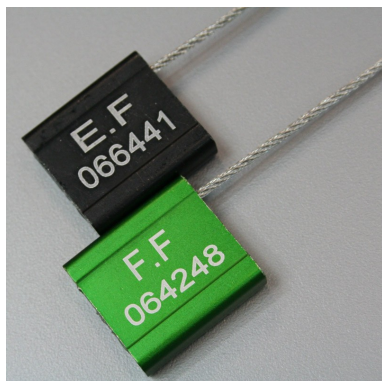

Scellé câble Alutec - diamètre 1.5 mm

Scellés Câbles

Matière : Aluminium et galvanisé

Diamètre / Largeur tige : 1,5 mm

Longueur utile : 250 mm

Résistance à la traction : 150 kg

ISO17712 H : Oui

Dimensions platine : 24 x 21 mm

Nomenclature douanière : 83 09 90 90

Coloris disponibles :

Scellé câble galvanisé

Application principale : camions, citernes, identification d'élingues

Nous avons de stock des scellés numérotés.

Autres coloris de tête et autre longueur de câble disponibles sous 12 semaines.