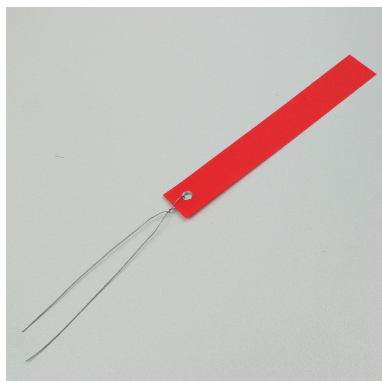

# Étiquettes à suspendre PET

Identification plastique

**Usage unique :** Non

**Matière :** PET

**Épaisseur :** 0,2 mm

**Dimensions platine :** 20 x 125 mm

**De stock :** Oui

**Conditionnement standard :** Sachets de 250 pcs

**Délectable :** Non

**Marquage possible :** Oui

**Délai de livraison :** 24 à 72h

**Coloris disponibles :**

Étiquettes à suspendre, en PET + fil métallique.

La plaquette mesure 20 x 125 mm, pour un fil de 75 mm en longueur utile.